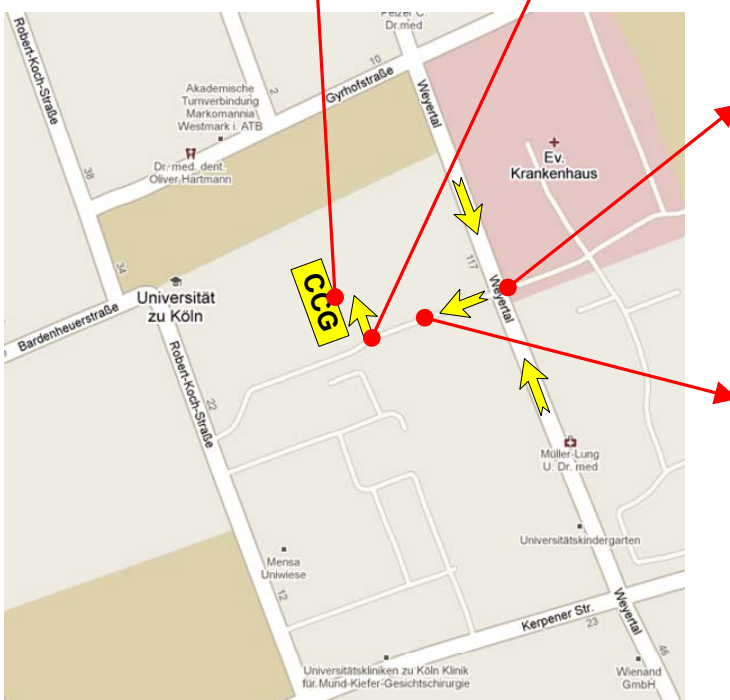

Anfahrt zum CCG

Informationen für Spediteure

Adresse

Weyertal 115b; 50931 Köln

Anfahrt

Bis Weyertal 115 (Strasse ist in beide Richtungen befahrbar), dann direkt an der Fussgängerampel in den namenlosen Weg abbiegen, nach 50m rechts.

Anlieferung

Über EG, große Eingangstür, stufenlos.

Zur Zeit kein Palettenhubwagen oder andere Transportmittel im Gebäude vorhanden!

Fahrstuhlmasse BTH = 90x146x210 (Achtung, ungeeignet für amerikanische Paletten)

Kontakt

Herr Thiele: 0221-478-96814

Frau Riedel: 0221-478-96800

Herr Toliat: 0221-478-96828

Herr Becker: 0221-478-96827

Frau Budde: 0221-478-96818

www.ccg.uni-koeln.de

Zufahrt über den Weg
an der Fussgänger Ampel
schräg gegenüber
vom Ev. Krankenhaus